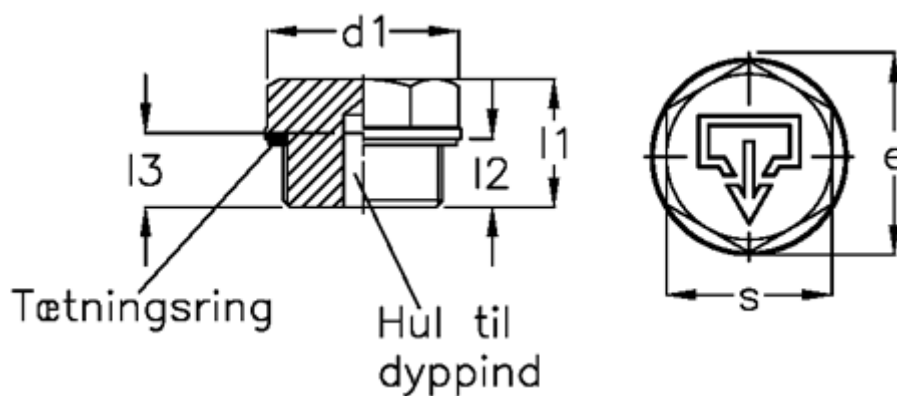

Varenummer: 20247528
Beskrivelse: E+G
Gevindprop GN 742-22-G3/8-AS-1

Mål

$d1 = 22$
 $d2 = G3/8$
 $d4 = M5$
 $e = 20.8$
 $l1 = 15.5$
 $l2 = 8.0$
 $s = 18$